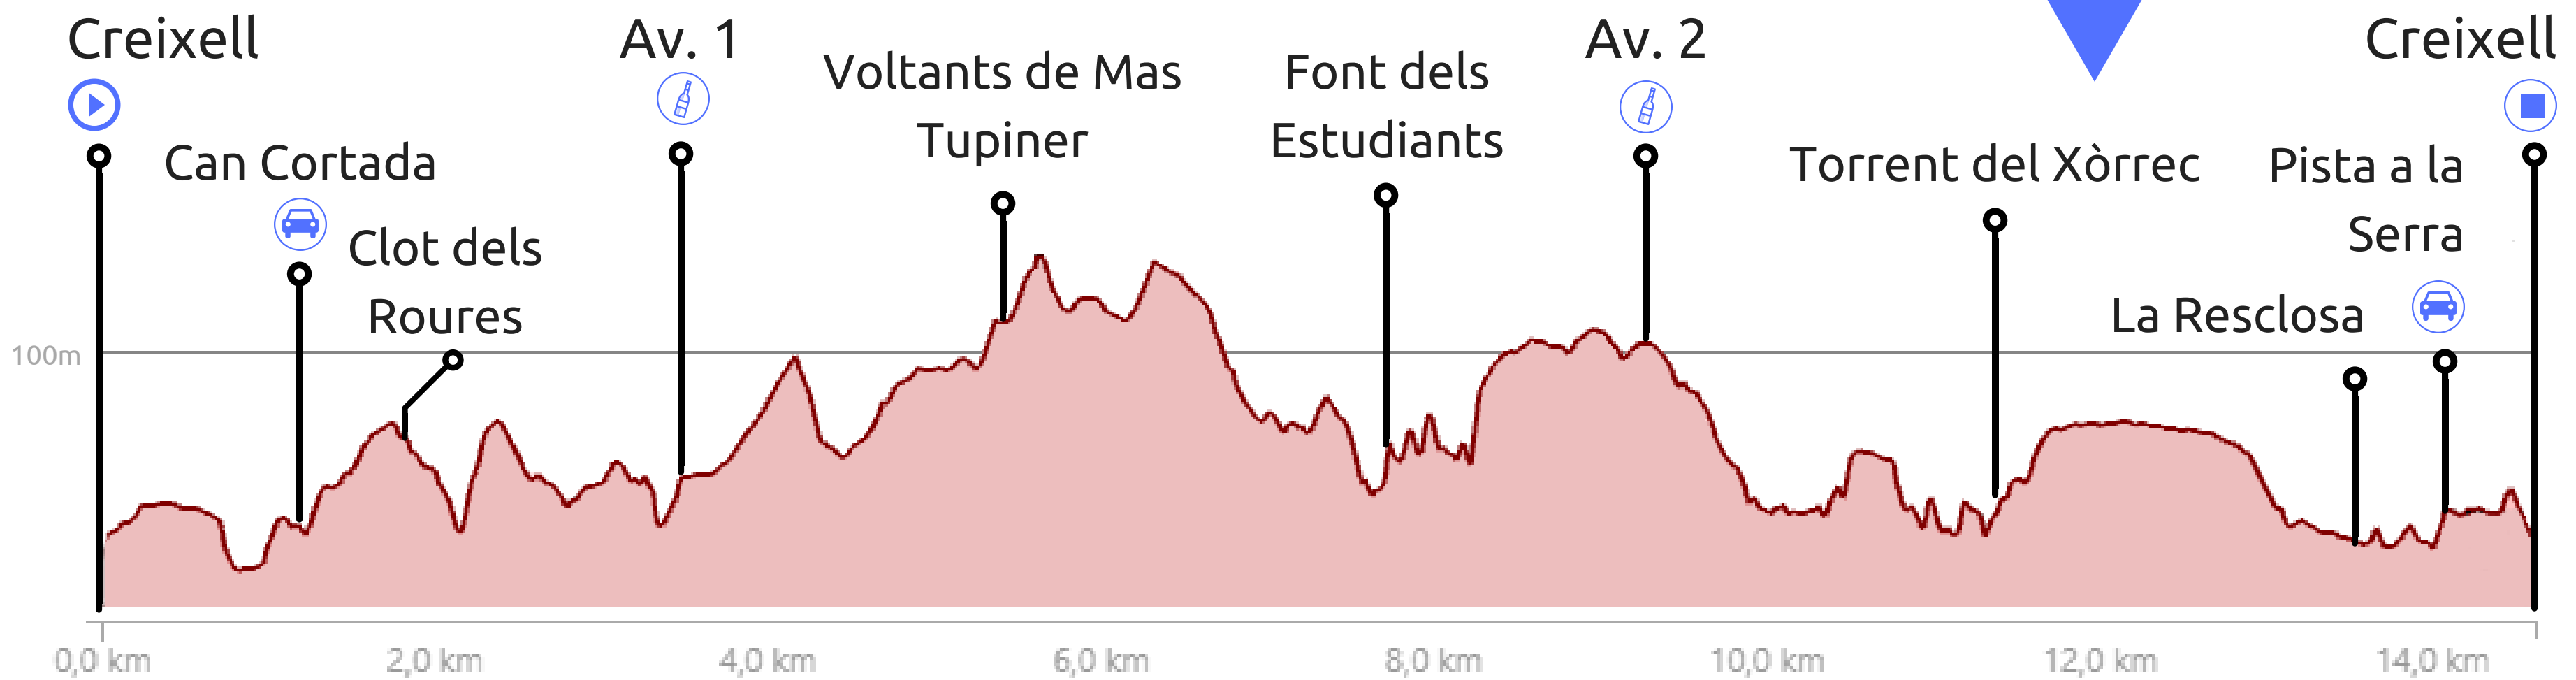

TRAIL 14K 280+

- ▶ Sortida
- Arribada
- 🍷 Avituallament
- 🚗 Possibilitat de veure els participants (accessible)