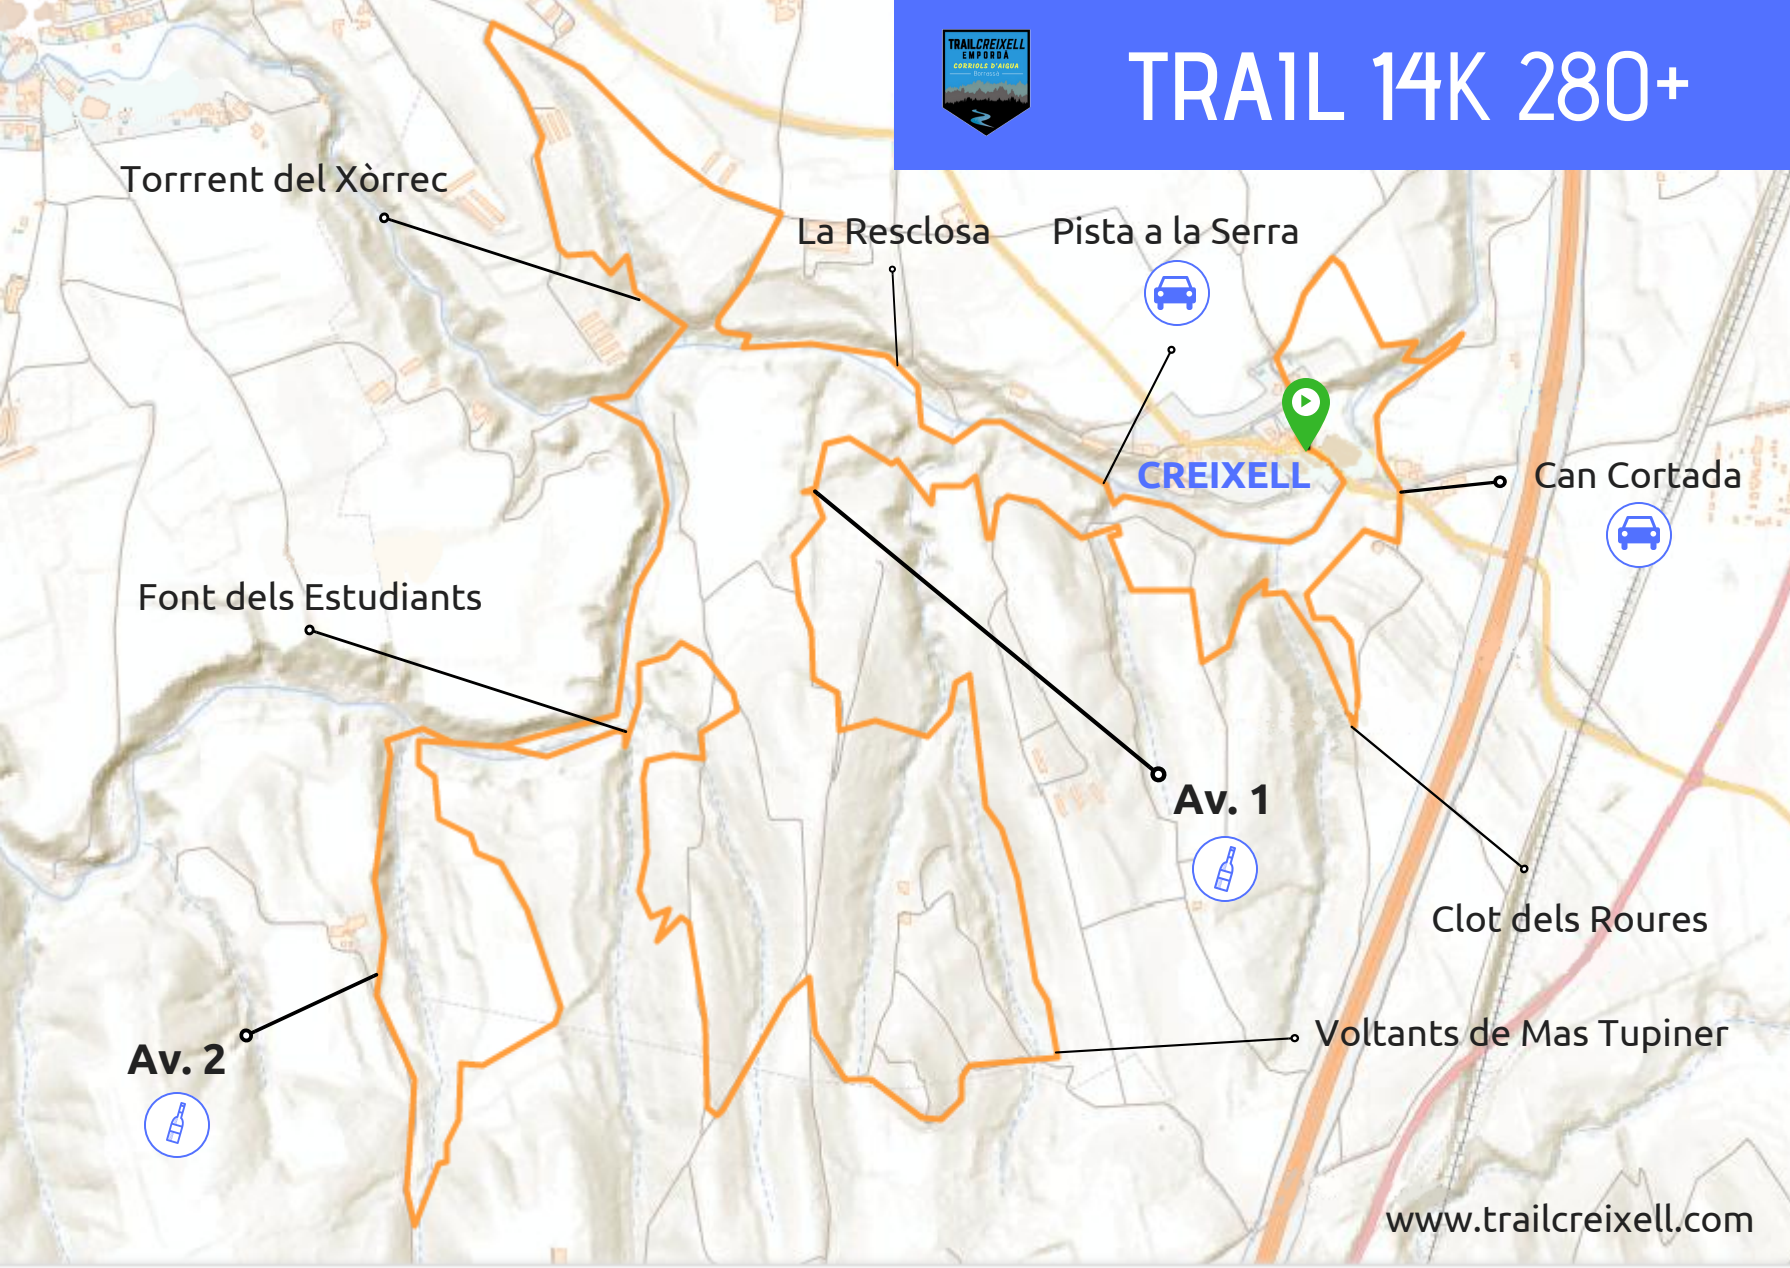

TRAIL 14K 280+

Torrent del Xòrrec

La Resclosa

Pista a la Serra

CREIXELL

Can Cortada

Font dels Estudiants

Av. 1

Clot dels Roures

Av. 2

Voltants de Mas Tupiner