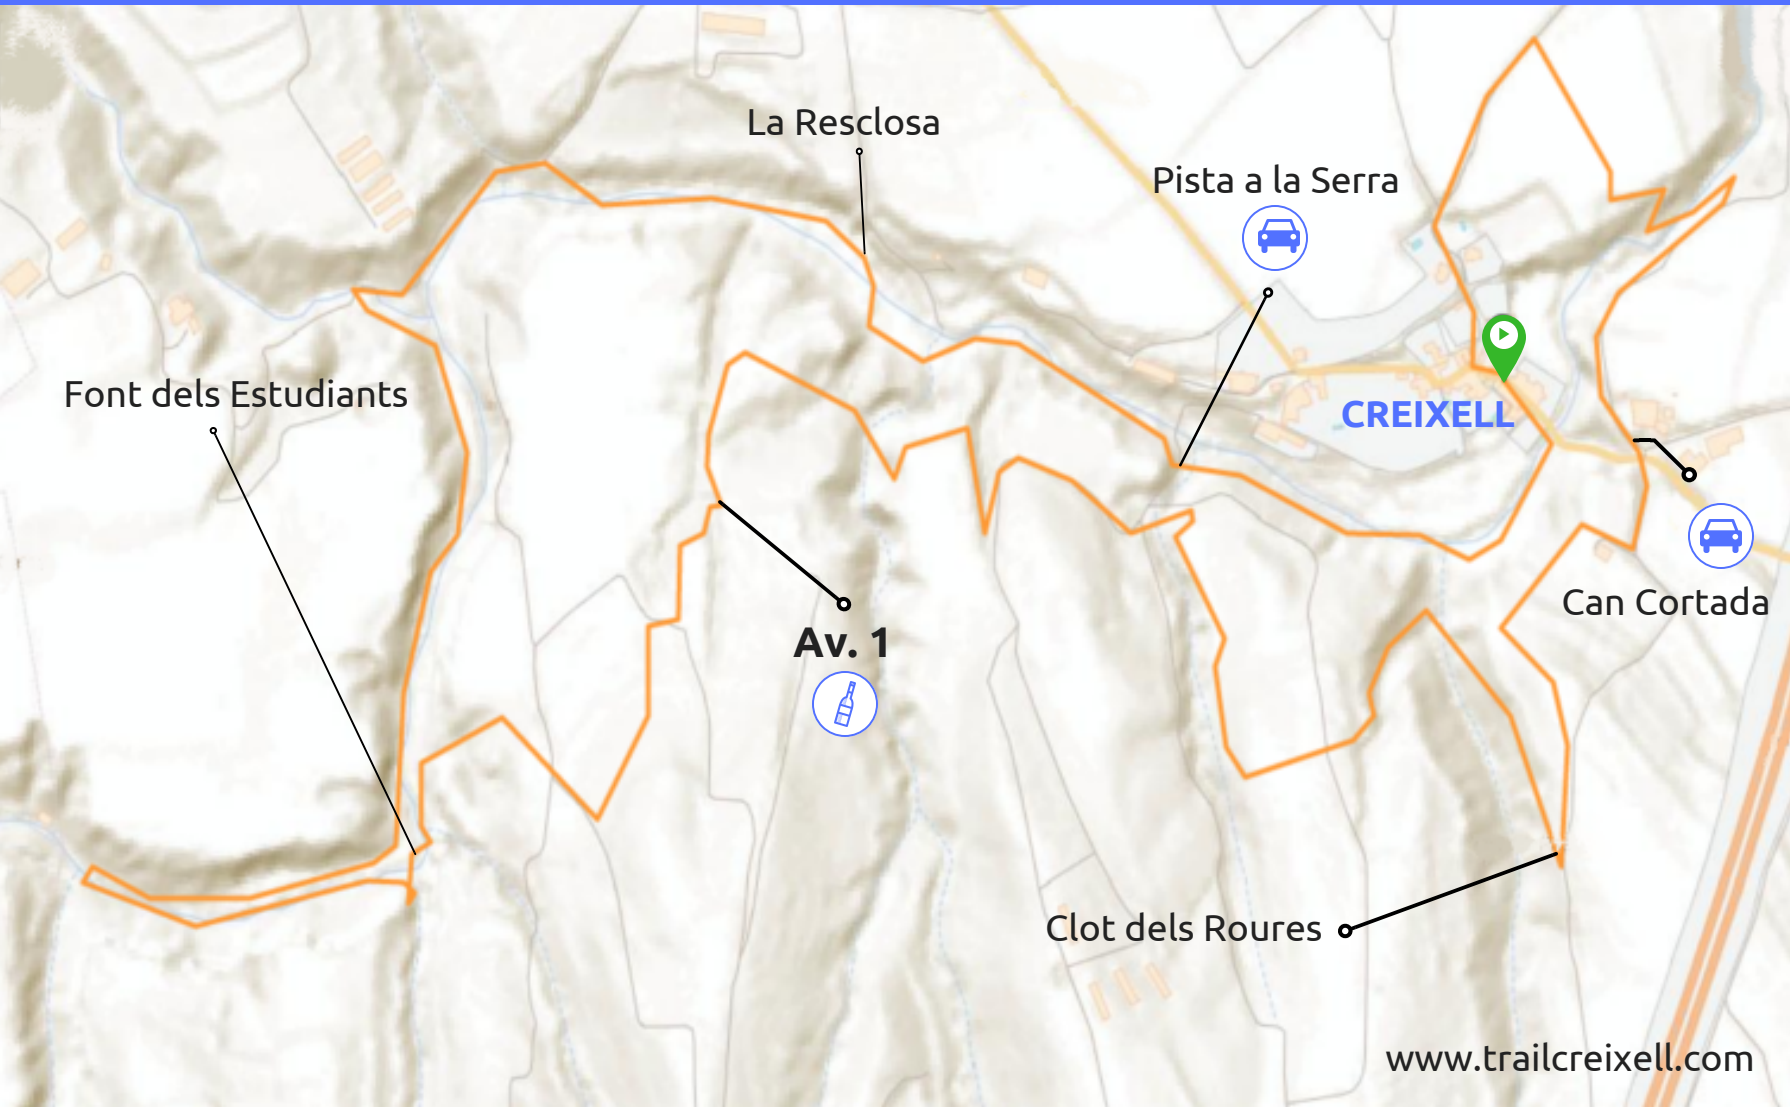

EXPRESS 7K 120+

Font dels Estudiants

La Resclosa

Pista a la Serra

CREIXELL

Av. 1

Can Cortada

Clot dels Roures